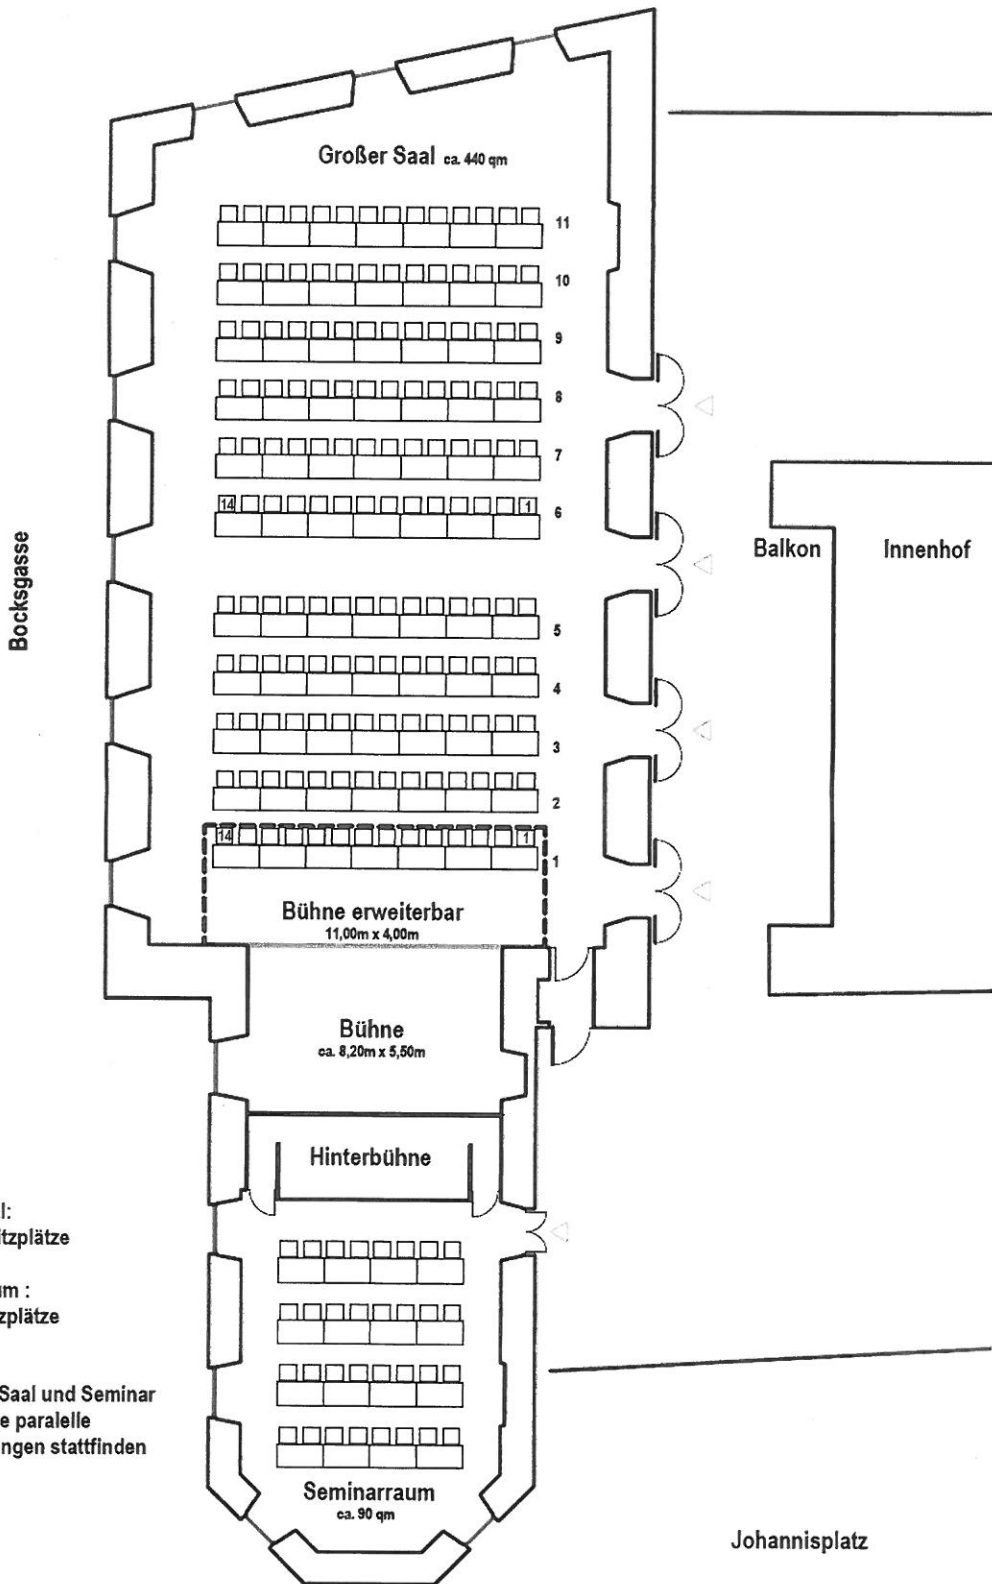

Predigergässle

Großer Saal:
max. 154 Sitzplätze

Seminarraum :
max. 32 Sitzplätze

Achtung!
Im Großen Saal und Seminar
dürfen keine parallele
Veranstaltungen stattfinden

Johannisplatz

124

Bestuhlung Großer Saal / Seminar : Parlamentarisch