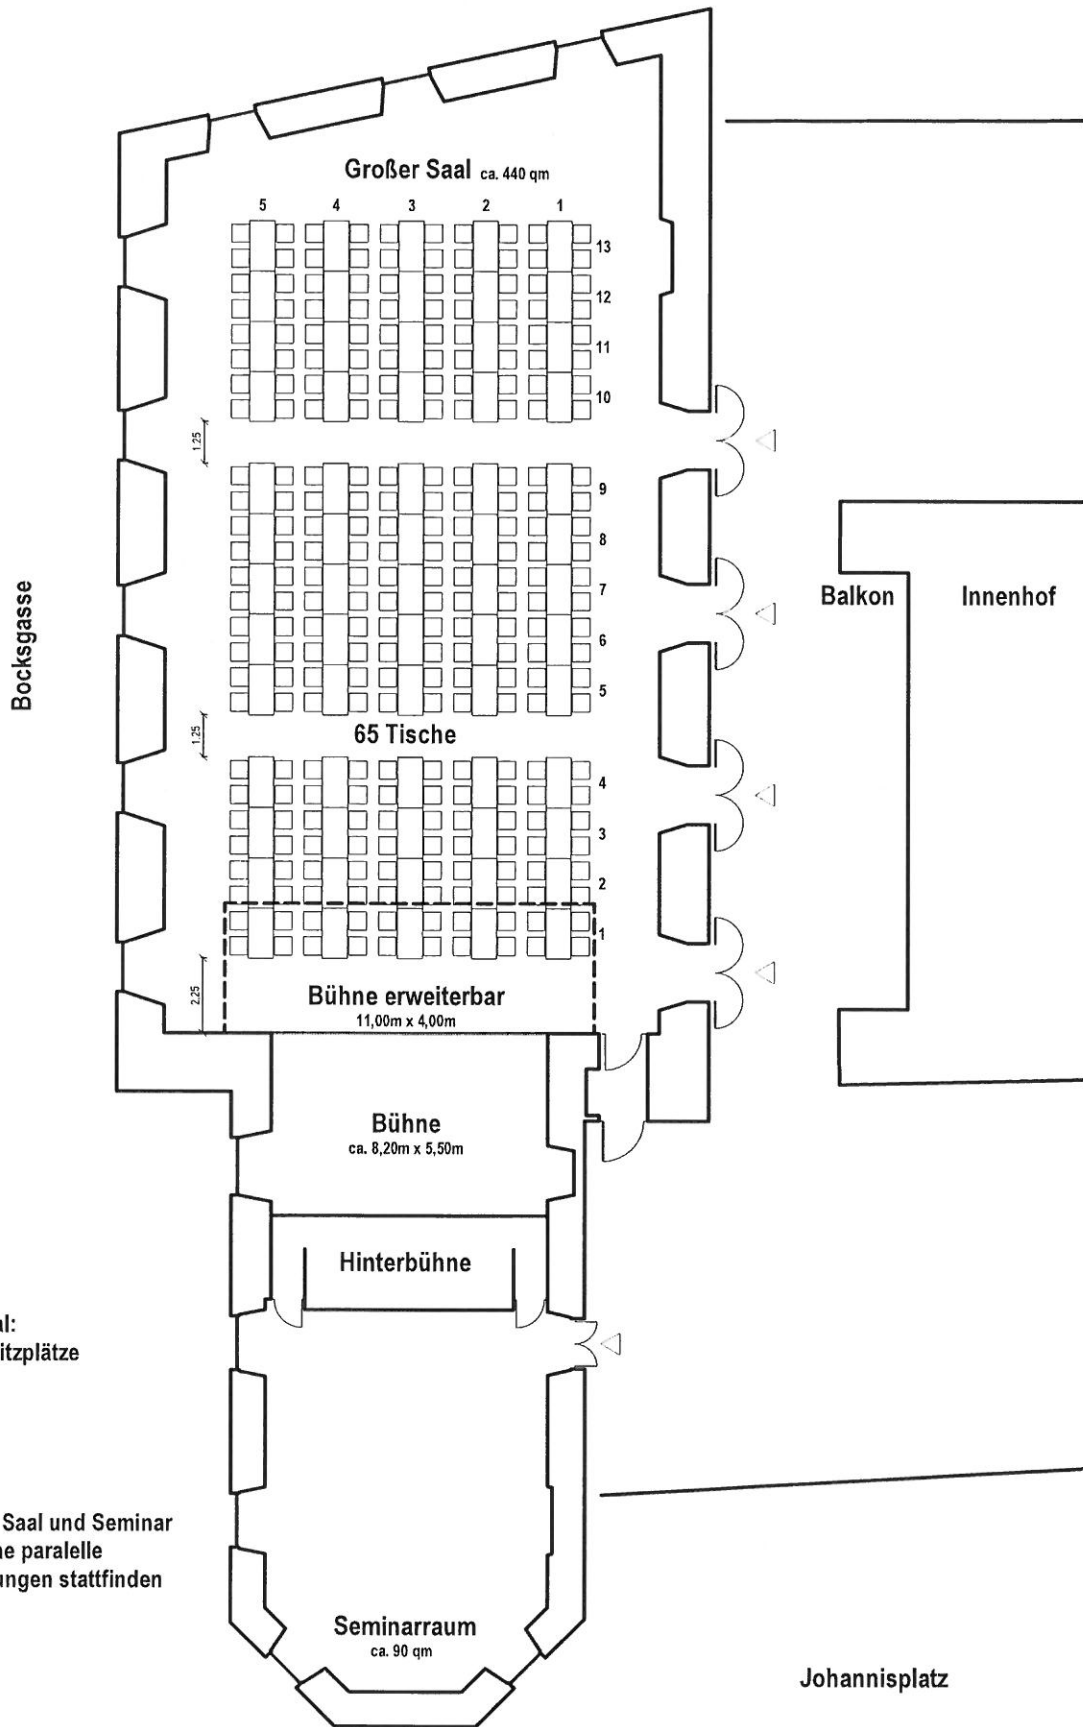

Predigergässle

Großer Saal:  
max. 260 Sitzplätze

Achtung!  
Im Großen Saal und Seminar  
dürfen keine parallele  
Veranstaltungen stattfinden